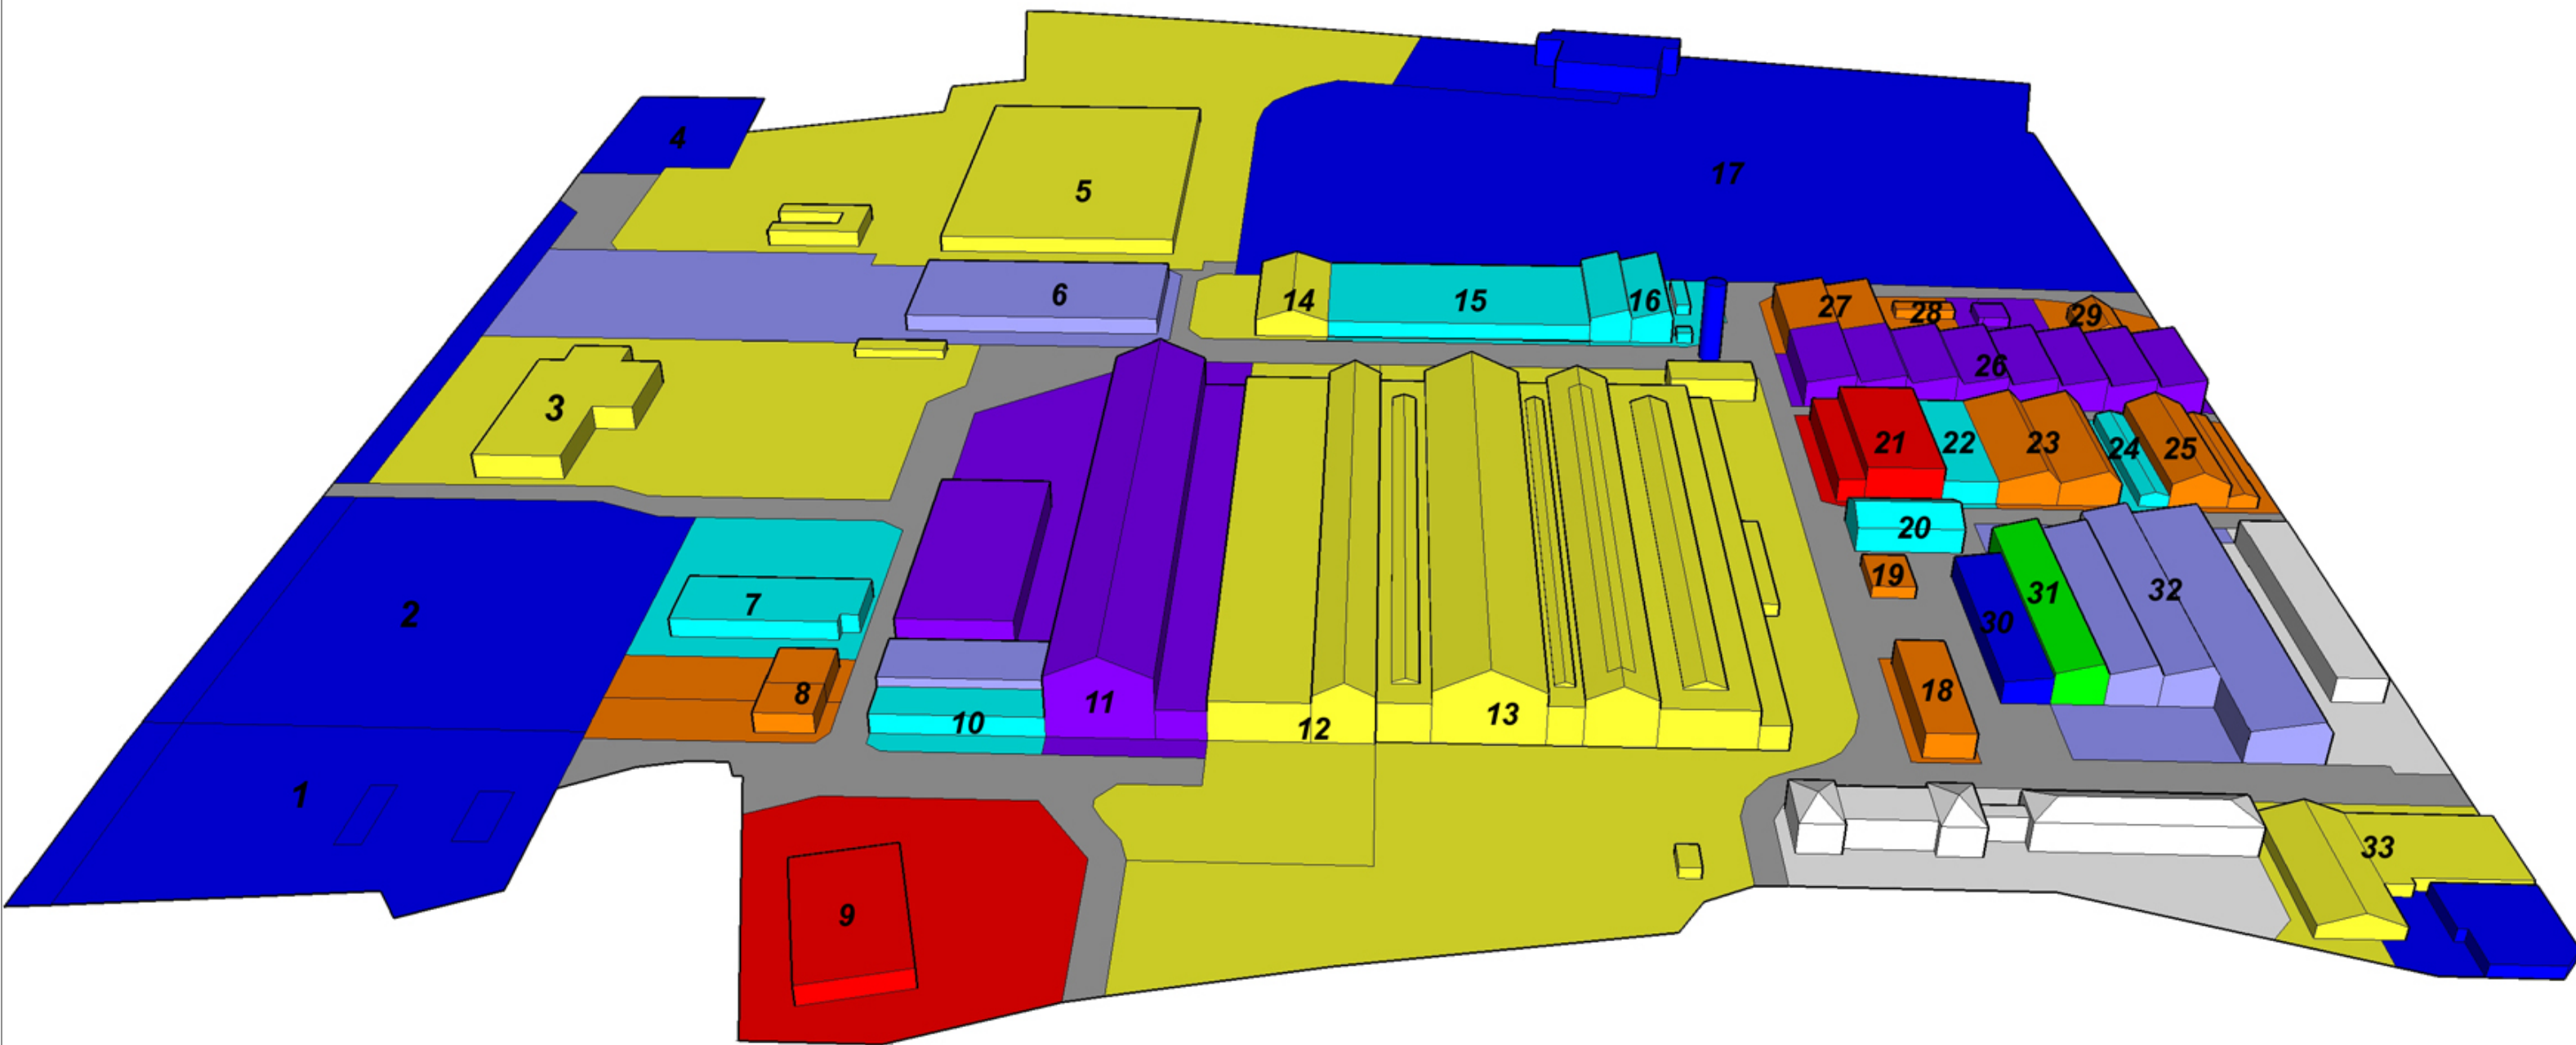

# Espace Technologique & Industriel de Champagne

- 1. Poste Source EDF
- 2. Futur EPAD
- 3. Ets Teste
- 4. Aire d'accueil GdV
- 5. SITCO PLV
- 6. Caro Invest
- 7. Menuiserie Chateaufneuf
- 7. D'Ecobleau

- 19. Negotec
- 20. Eric Lopez Da Souza
- 21. Watabike
- 22. Les jardins d'Héricy
- 23. Sanico
- 24. Sarl TAE
- 25. Auto Saine
- 25. Ambulances Derieux

- 26. Saga
- 27. Champagne Automobiles
- 28. Station Kärcher
- 29. Decra
- 30. Ateliers Municipaux
- 31. L'home des bois
- 32. Caro Invest
- 33. GS Maintenance